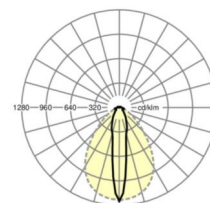

CARACTÉRISTIQUES

Numéro de commande	18344504100
Numéro EAN	4020863336159
Tarif des douanes	94051190
Marque de certification	IP 20, Classe d'isolation I, F, HACCP DIN10500/Food/IFS-pertinence liée à l'application/BRC, Intérieur, CE
Degré de résistance aux chocs IK	IK03 (10°C bis 40°C)
Température ambiante	ta 10°C à 40°C
Durée de la garantie	5 Années
Programmes d'aide de l'État	BEG - subvention fédérale pour les bâtiments performants (valable uniquement pour l'Allemagne)

ÉLECTROTECHNIQUE

Ballast	Pilote électronique (1 pièce)
Puissance du système	42W
Tension secteur	230V/50Hz
Classe de efficacité énergétique/Source de lumière	B

ÉCLAIRAGISME

Équipement	LED, Rendu des couleurs/Température de couleur CRI ≥ 80 / 4000K
Tolérance de localisation chromatique (MacAdam)	3SDCM
Groupe de risque photobiologique (Luminaire)	RG1
Flux lumineux nominal	7292lm
Longévité des sources LED	50000h L80/B10 (Tq 40°C)
Efficacité lumineuse du luminaire	175lm/W
Angle de rayonnement	20° (C0) / 80° (C90)
UGR trans./long.	23.7 / 26.2

MÉCANIQUE

Couleur du boîtier	blanc signalisation RAL 9016
Cotes (Long.xLarg.xH/DxH)	1531mm x 55mm x 48mm
Poids (net)	1.9kg
Type de montage	Montage sur système de rail support

Dimensions

L	1531 mm	Longueur
B	55 mm	Largeur
H	48 mm	Hauteur

LIEN PROFOND

<https://www.regiolux.de/fr/article/18344504100>

Référence	LED 8000lm 840
ηLB	100 %
Φ ↓/↑	94 % / 6 %
UGR trans./long.	23.7 / 26.2